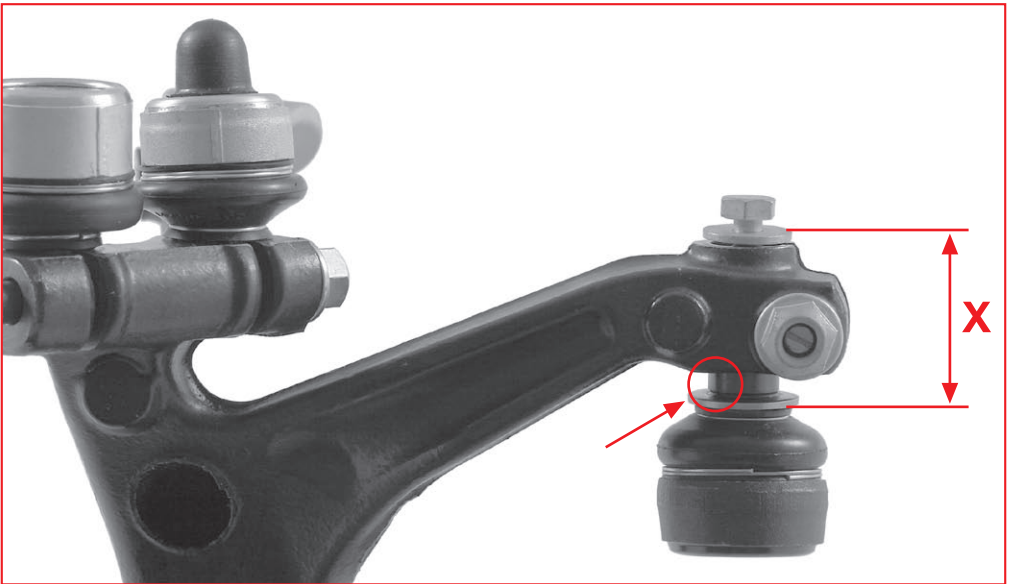

Car
Division

febi *info*

**febi 22044, Vergl.-Nr. 8E0 419 811 B,
Spurstangenendstück passend für
VW/Audi**

Das Maß X muss unter Berücksichtigung der Vorspurkurve mit einem speziellen Achsvermessstand ermittelt werden.

**febi 22044, Repl. No. 8E0 419 811 B,
tie rod end to fit VW/Audi**

The measurement X must be determined with specialist wheel alignment equipment that takes into consideration the toe-in angle.

V-Nr.: 300203 Technische Änderungen vorbehalten / Technical subject to modification